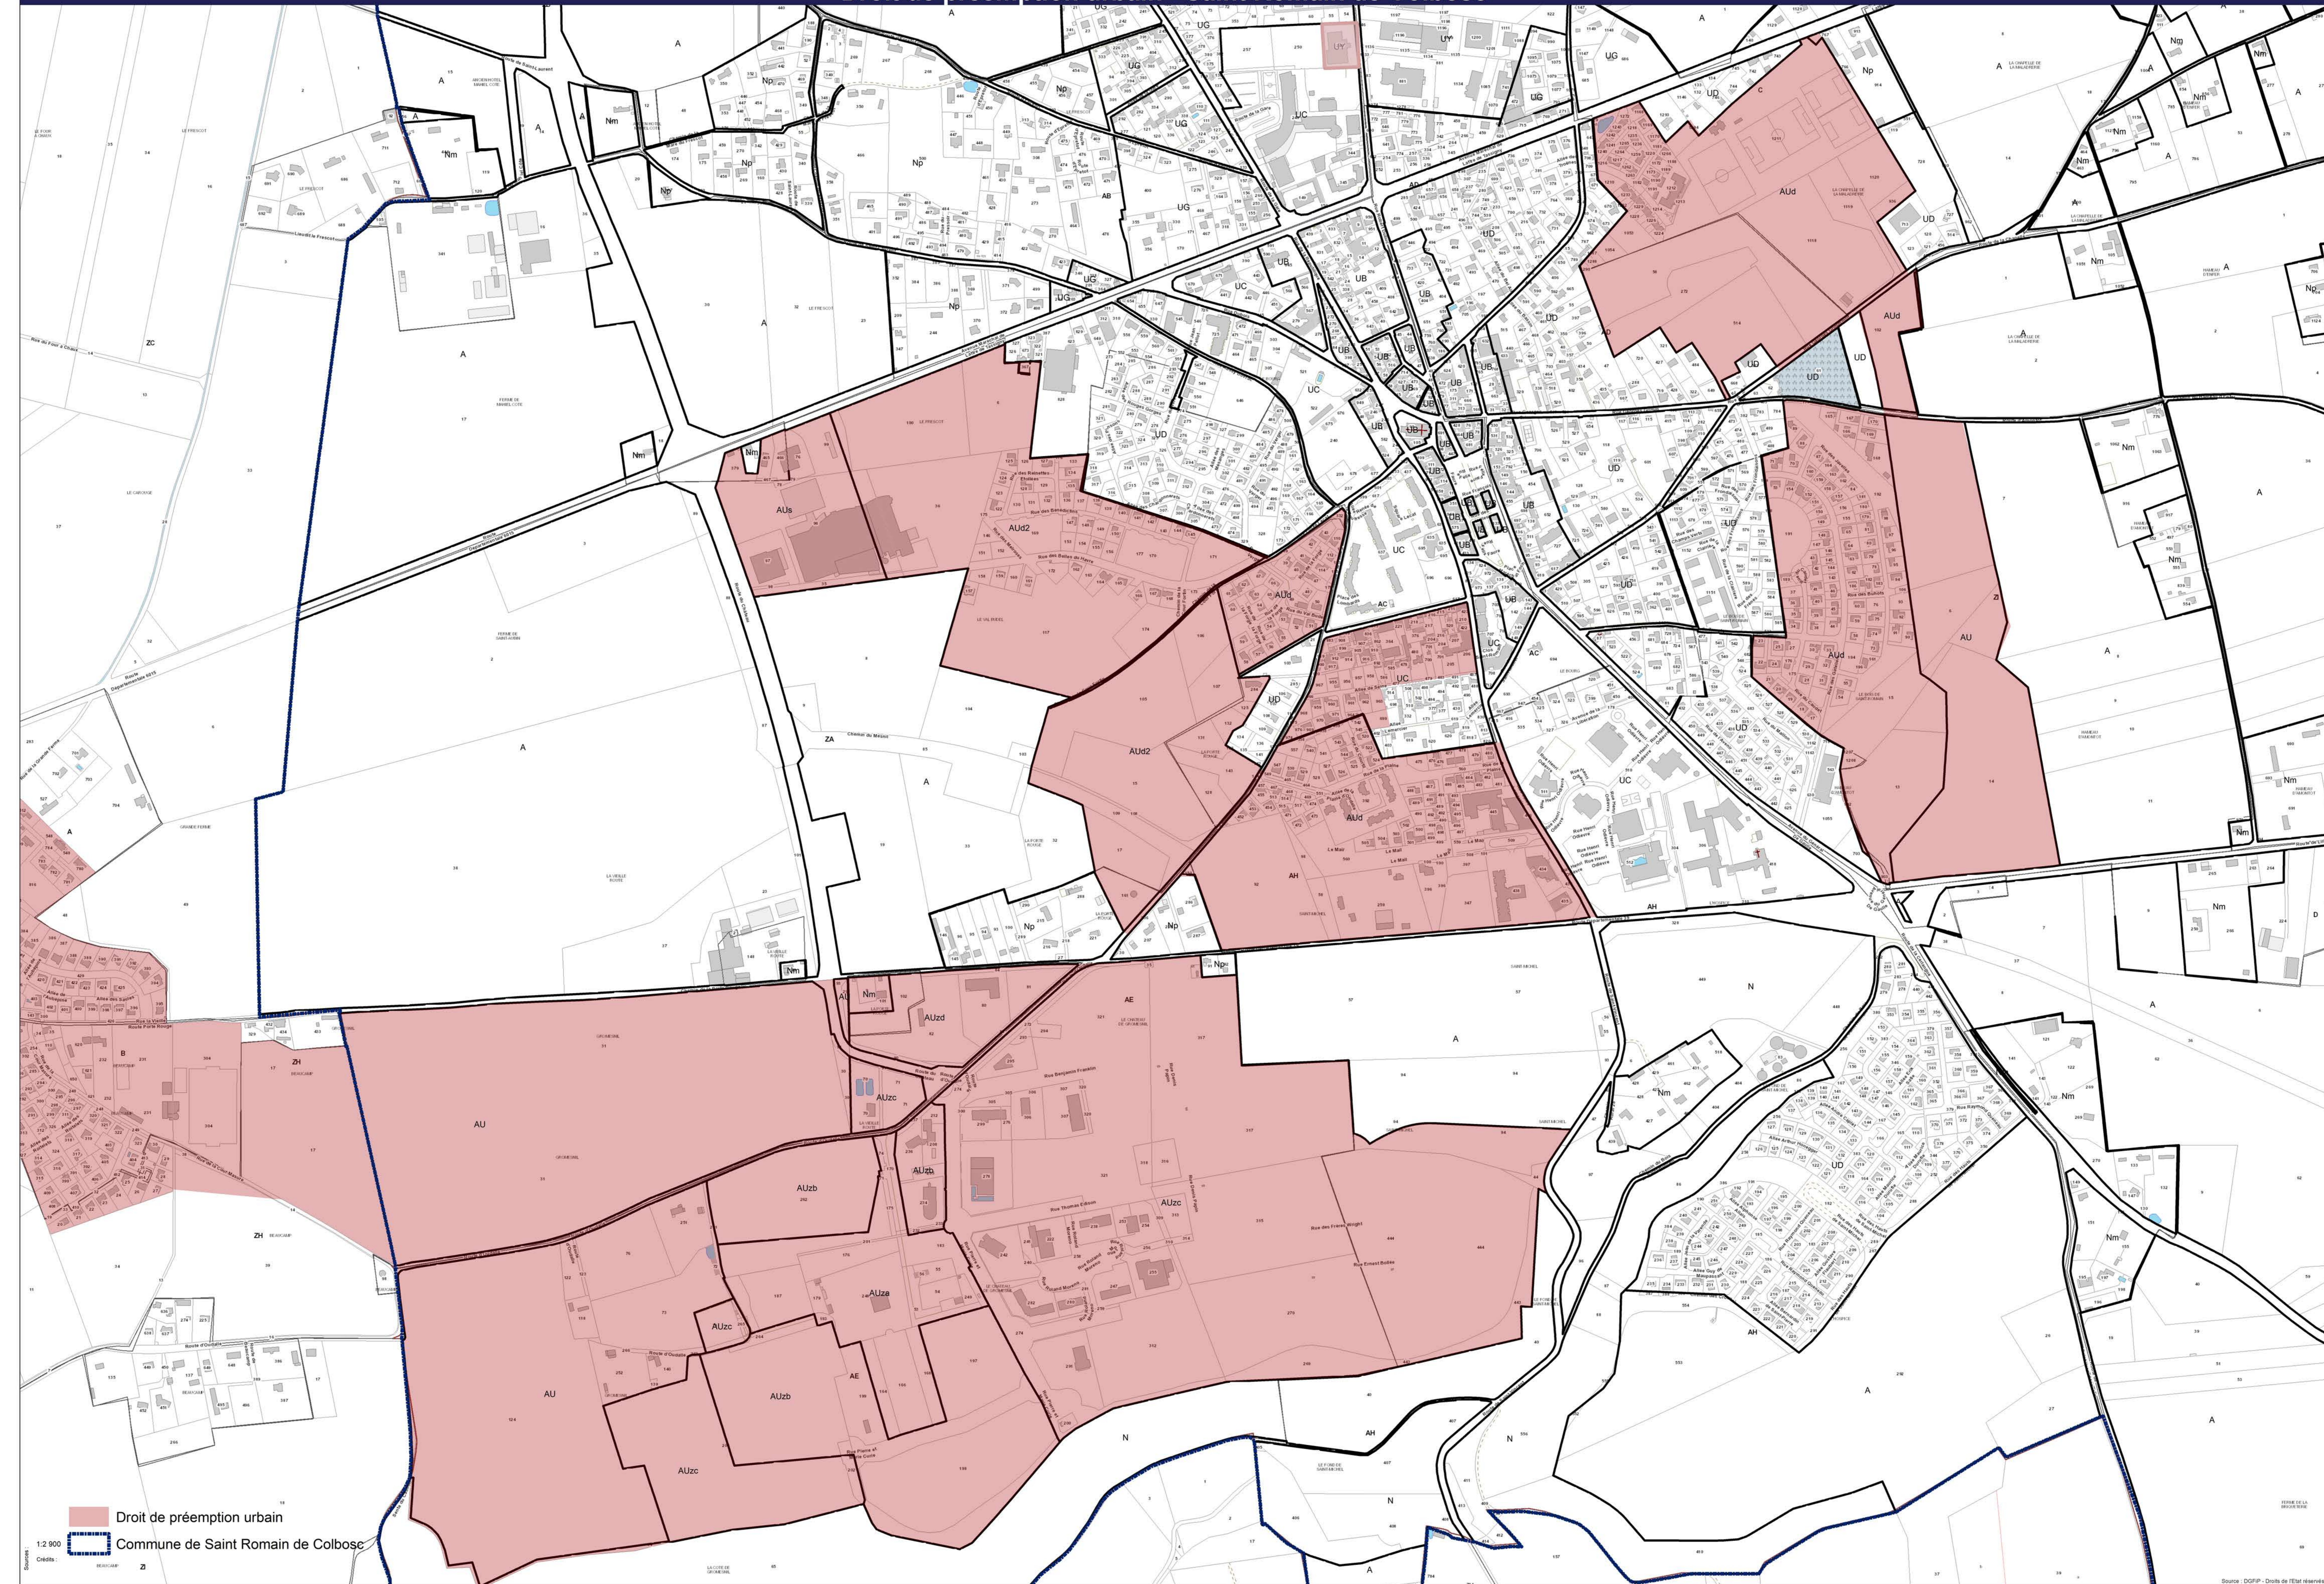

Droit de préemption urbain - Saint Romain de Colbosc

 Droit de préemption urbain
 Commune de Saint Romain de Colbosc

1:2 900
Sources :
Crédits :